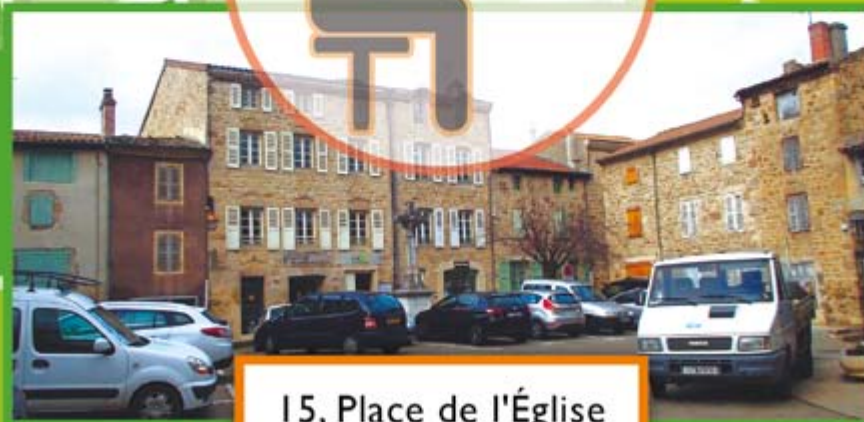

15, Place de l'Église
07410 Saint-Félicien
04 75 06 90 82
telecentre.saint.felicien@gmail.com

Le télécentre du Pays de Saint-Félicien est cofinancé par l'Union Européenne, l'État et la Région Rhône-Alpes.