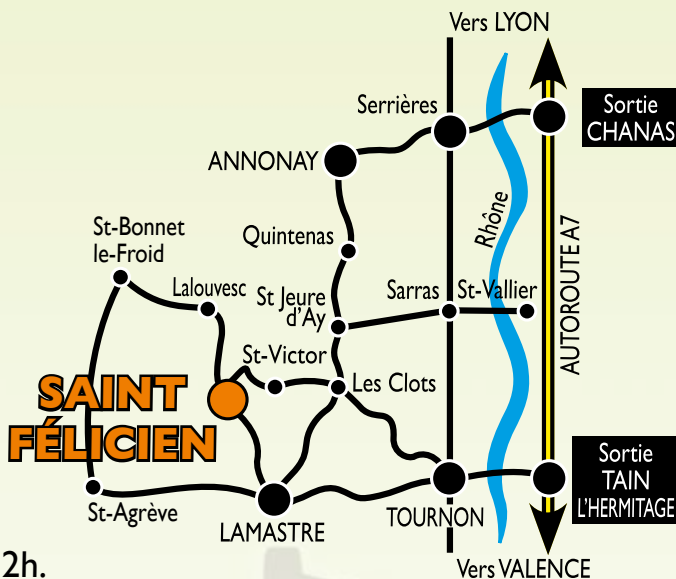

Où sommes-nous ?

- En Ardèche Verte
- À 30 min. d'Annonay et de Tain-Tournon (autoroute A7)
- À 1h00 de Valence et de la gare TGV
- À 1h30 de Lyon

Accueil et réservations

Les lundis, mercredis, jeudis et vendredis de 8h30 à 12h et de 13h30 à 17h30 et le samedi de 9h à 12h.

Tél : 04 75 06 90 82

Mail : telecentre.saint.felicien@gmail.com

<http://www.paysdesaintfelicien.fr/telecentre-1>

f telecentresaintfelicien

©C'estVotre Image - 06 80 57 93 63